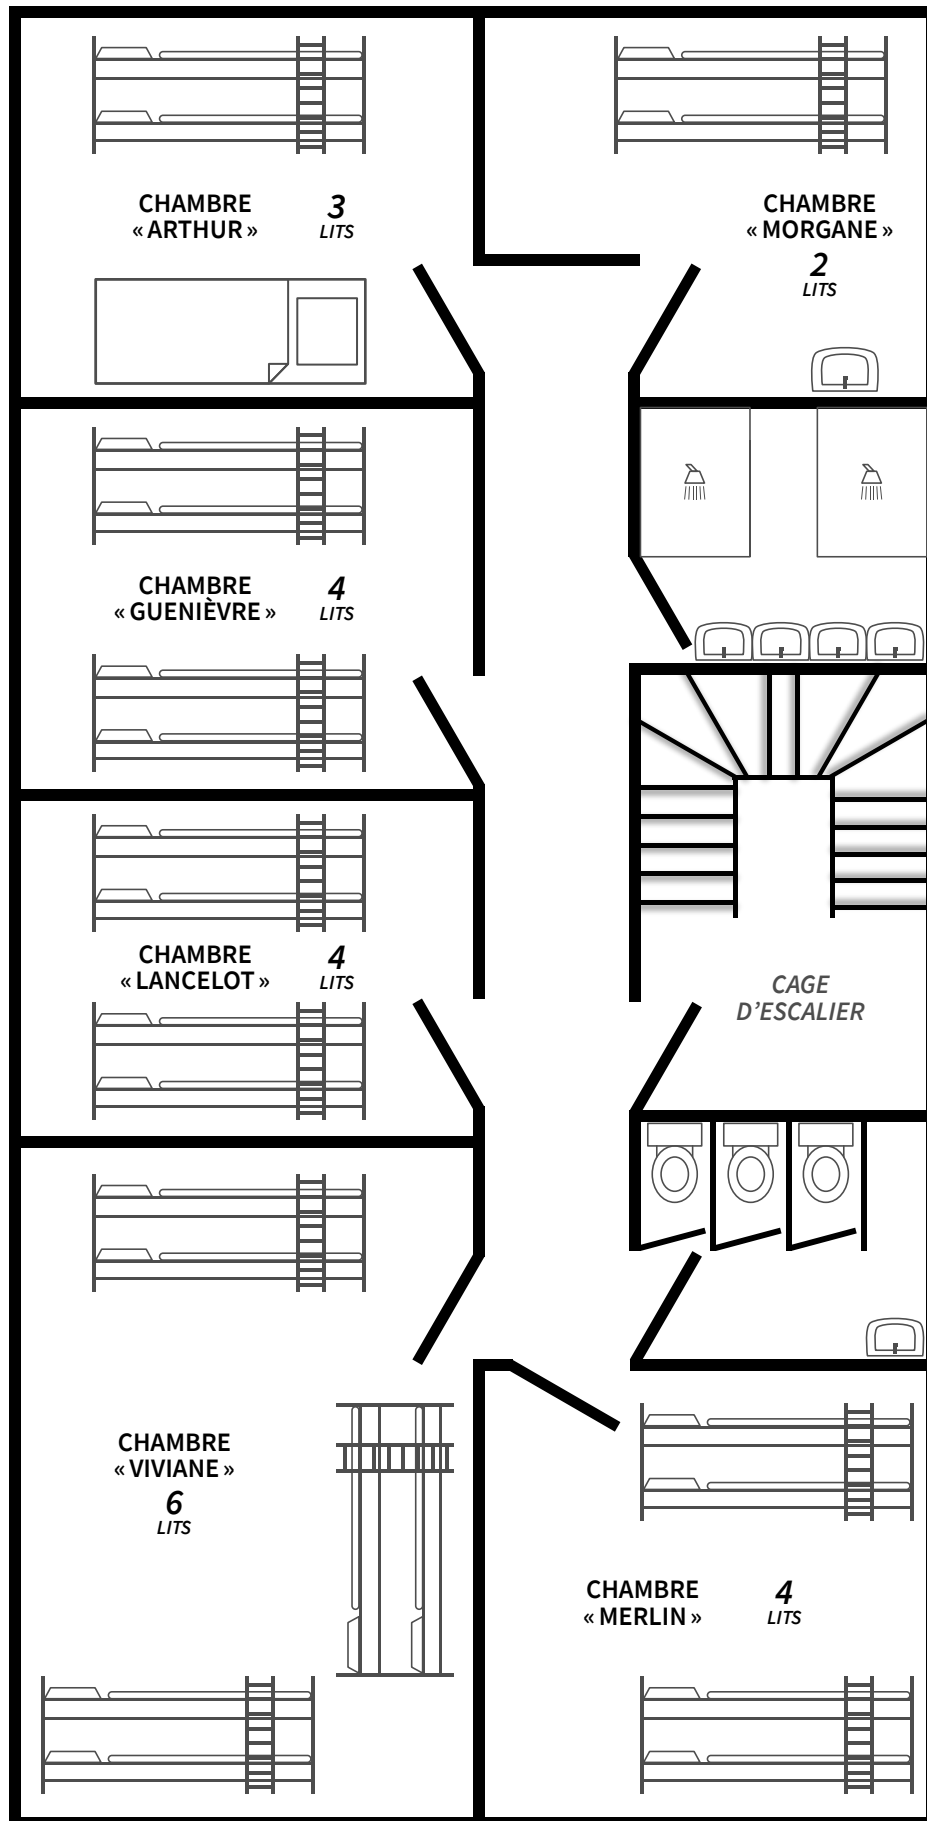

PLAN DU REZ-DE-CHAUSSÉE DE L'HÉBERGEMENT (16 LITS)

COUR DE L'ÉCOLE DU TAUREAU BLEU

RUE DES CHESNOTS / ROUTE DÉPARTEMENTALE (D2)

PLAN DU 1^{ER} ÉTAGE DE L'HÉBERGEMENT (23 LITS)

Légende :

 Lavabo	 WC	 Douche
 Lit simple (1 place)	 Lits superposés (2 places)	

COUR DE L'ÉCOLE DU TAUREAU BLEU

RUE DES CHESNOTS / ROUTE DÉPARTEMENTALE (D2)

PLAN DU 2^{ÈME} ÉTAGE DE L'HÉBERGEMENT (17 LITS)

COUR DE L'ÉCOLE DU TAUREAU BLEU

RUE DES CHESNOTS / ROUTE DÉPARTEMENTALE (D2)