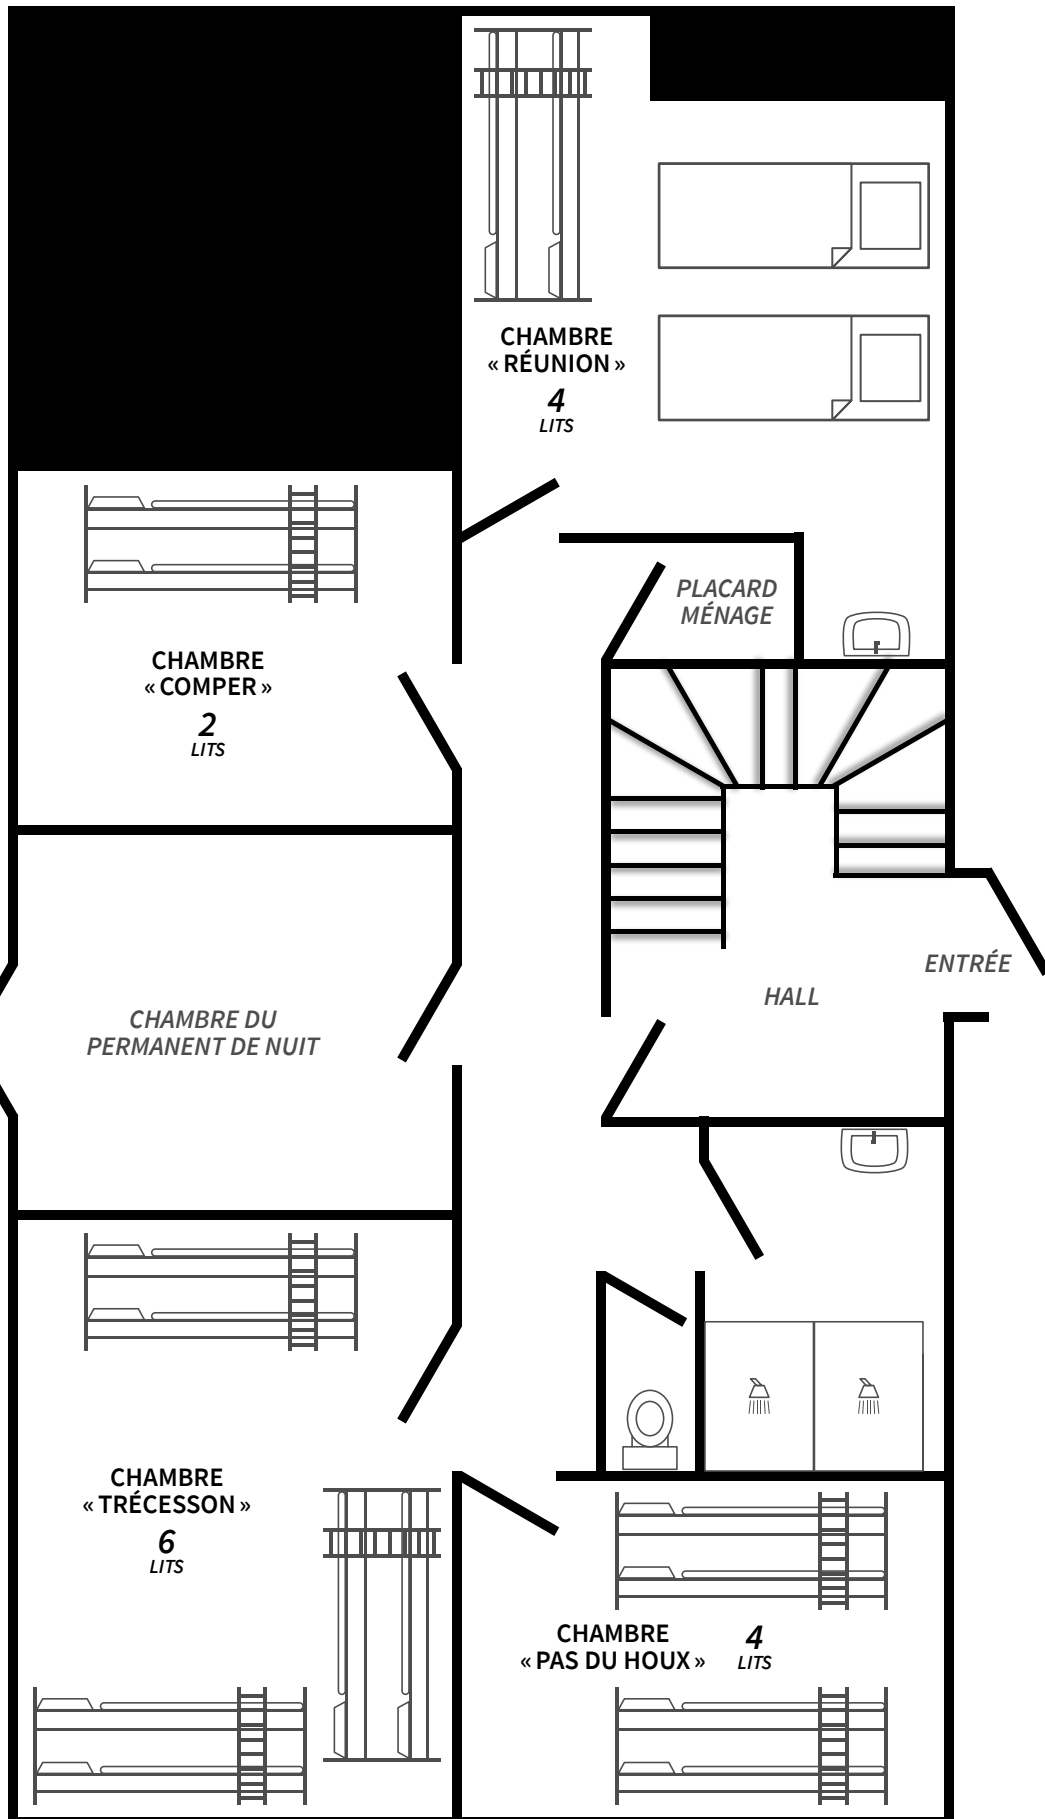

PLAN DU REZ-DE-CHAUSSÉE DE L'HÉBERGEMENT (16 LITS)

COUR DE L'ÉCOLE DU TAUREAU BLEU

RUE DES CHESNOTS / ROUTE DÉPARTEMENTALE (D2)

PLAN DU 1^{ER} ÉTAGE DE L'HÉBERGEMENT (23 LITS)

Légende :

 Lavabo	 WC	 Douche
 Lit simple (1 place)	 Lits superposés (2 places)	

COUR DE L'ÉCOLE DU TAUREAU BLEU

RUE DES CHESNOTS / ROUTE DÉPARTEMENTALE (D2)

PLAN DU 2^{ÈME} ÉTAGE DE L'HÉBERGEMENT (17 LITS)

COUR DE L'ÉCOLE DU TAUREAU BLEU

RUE DES CHESNOTS / ROUTE DÉPARTEMENTALE (D2)