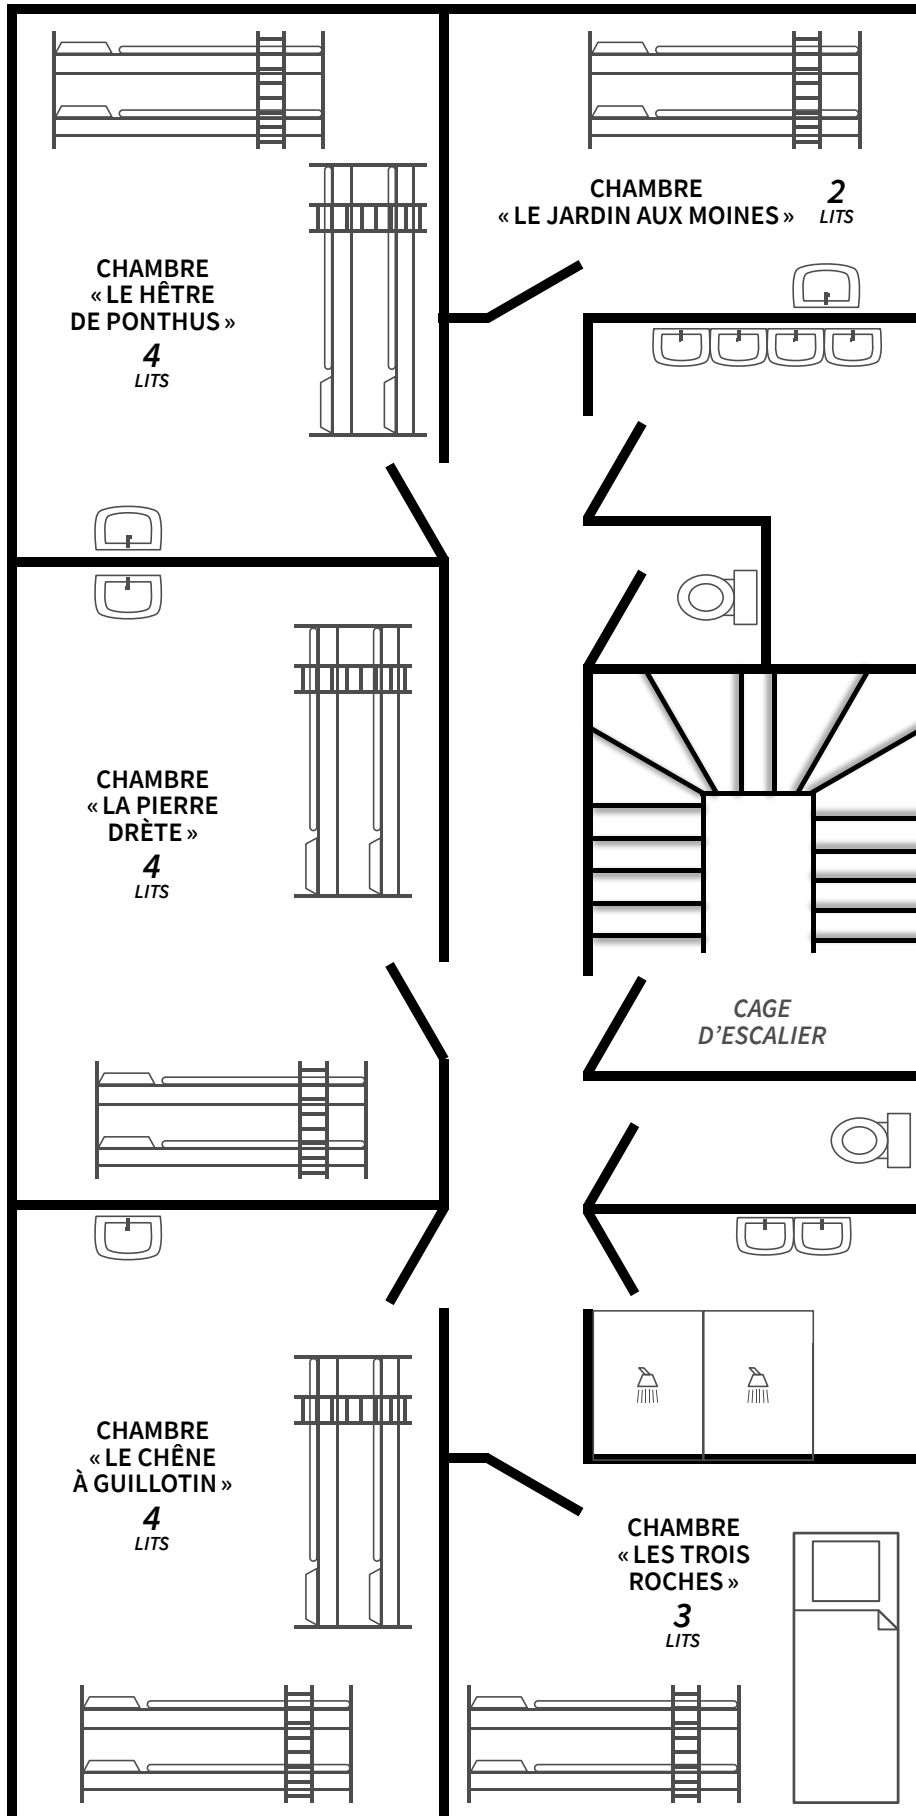

PLAN DU REZ-DE-CHAUSSÉE DE L'HÉBERGEMENT (16 LITS)

COUR DE L'ÉCOLE DU TAUREAU BLEU

RUE DES CHESNOTS / ROUTE DÉPARTEMENTALE (D2)

PLAN DU 1^{ER} ÉTAGE DE L'HÉBERGEMENT (23 LITS)

Légende :

 Lavabo	 WC	 Douche
 Lit simple (1 place)	 Lits superposés (2 places)	

COUR DE L'ÉCOLE DU TAUREAU BLEU

RUE DES CHESNOTS / ROUTE DÉPARTEMENTALE (D2)

PLAN DU 2^{ÈME} ÉTAGE DE L'HÉBERGEMENT (17 LITS)

COUR DE L'ÉCOLE DU TAUREAU BLEU

RUE DES CHESNOTS / ROUTE DÉPARTEMENTALE (D2)